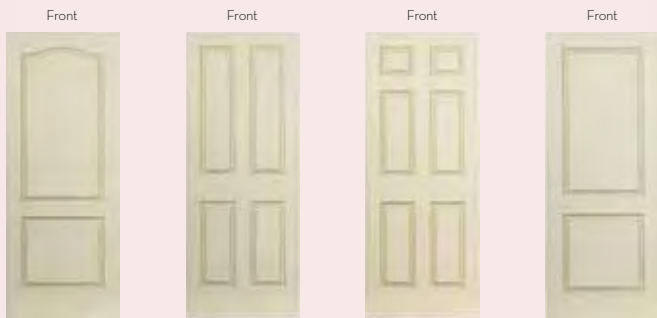

WOOKEYS

FLOORING & HARDWARE

Doors

new and improved

INTERIOR DEEP MOULDED DOORS

- 1** Classique
LD EBCSSLIO
LD EBCSSLIO762
HD EBCSSH0
- 1** Canterbury
LD EBCTBLIO
LD EBCTBLIO762
HD EBCTBH0
- 1** Colonist
LD EBCLNLIO
LD EBCLNLIO762
HD EBCLNH0
- 1** Elegance
LD EBELGLIO
LD EBELGLIO762
HD EBELGH0